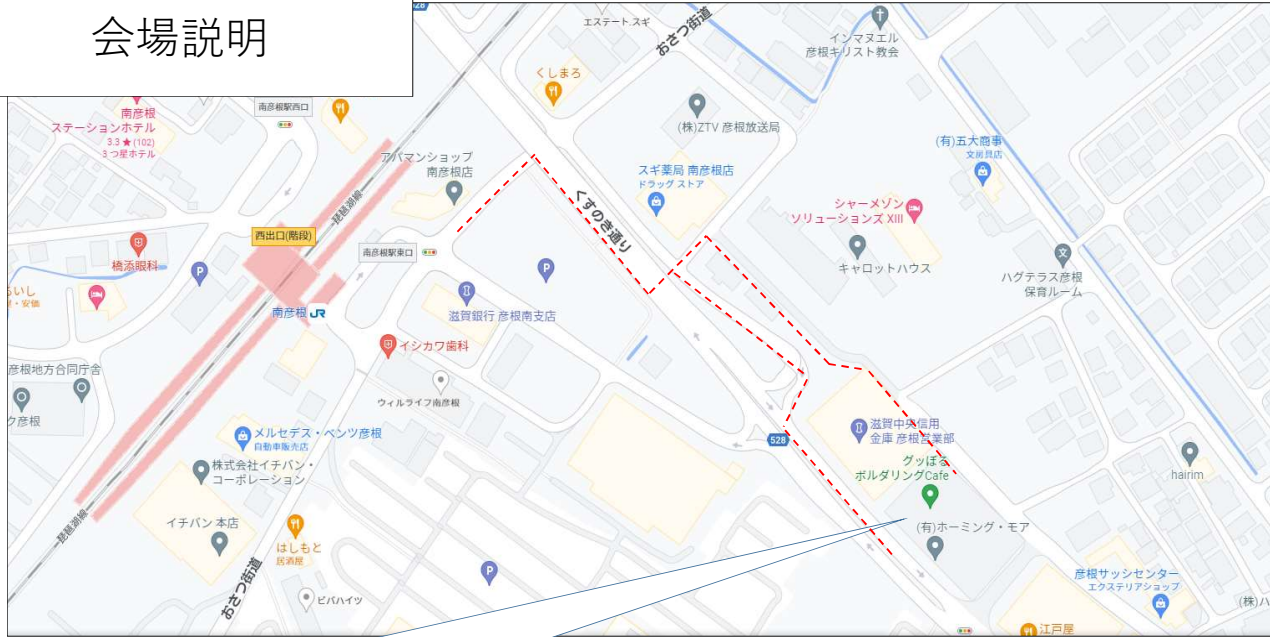

会場説明

・お車の場合は
ビバシティ駐車場を利用するか、駅周辺のコインパーキングを利用してください。

・電車の場合は
JR彦根駅から徒歩にてお越しください。

<注意事項>

※ジム裏側が受付となります。

※ジム横の駐車場は歩行者通り抜け禁止です。

面倒ですが、スギ薬局裏の通りを抜けてジム裏口へお越しください。
不明な場合はジム正面口にいる、運営スタッフへお聞きください。