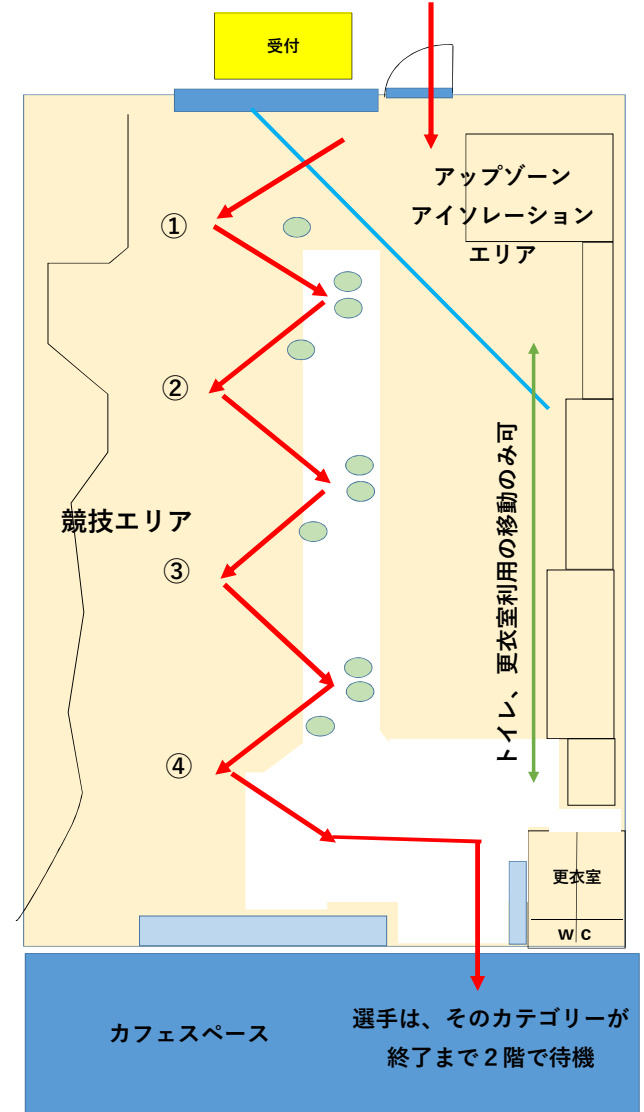

会場説明

・お車の場合は
ビバシティ駐車場を利用するか、駅周辺のコインパーキングを利用してください。

・電車の場合は
JR彦根駅から徒歩にてお越しください。

<注意事項>

※ジム裏側が受付となります。

※ジム横の駐車場は歩行者通り抜け禁止です。

面倒ですが、スギ薬局裏の通りを抜けてジム裏口へお越しください。
不明な場合はジム正面口にいる、運営スタッフへお聞きください。